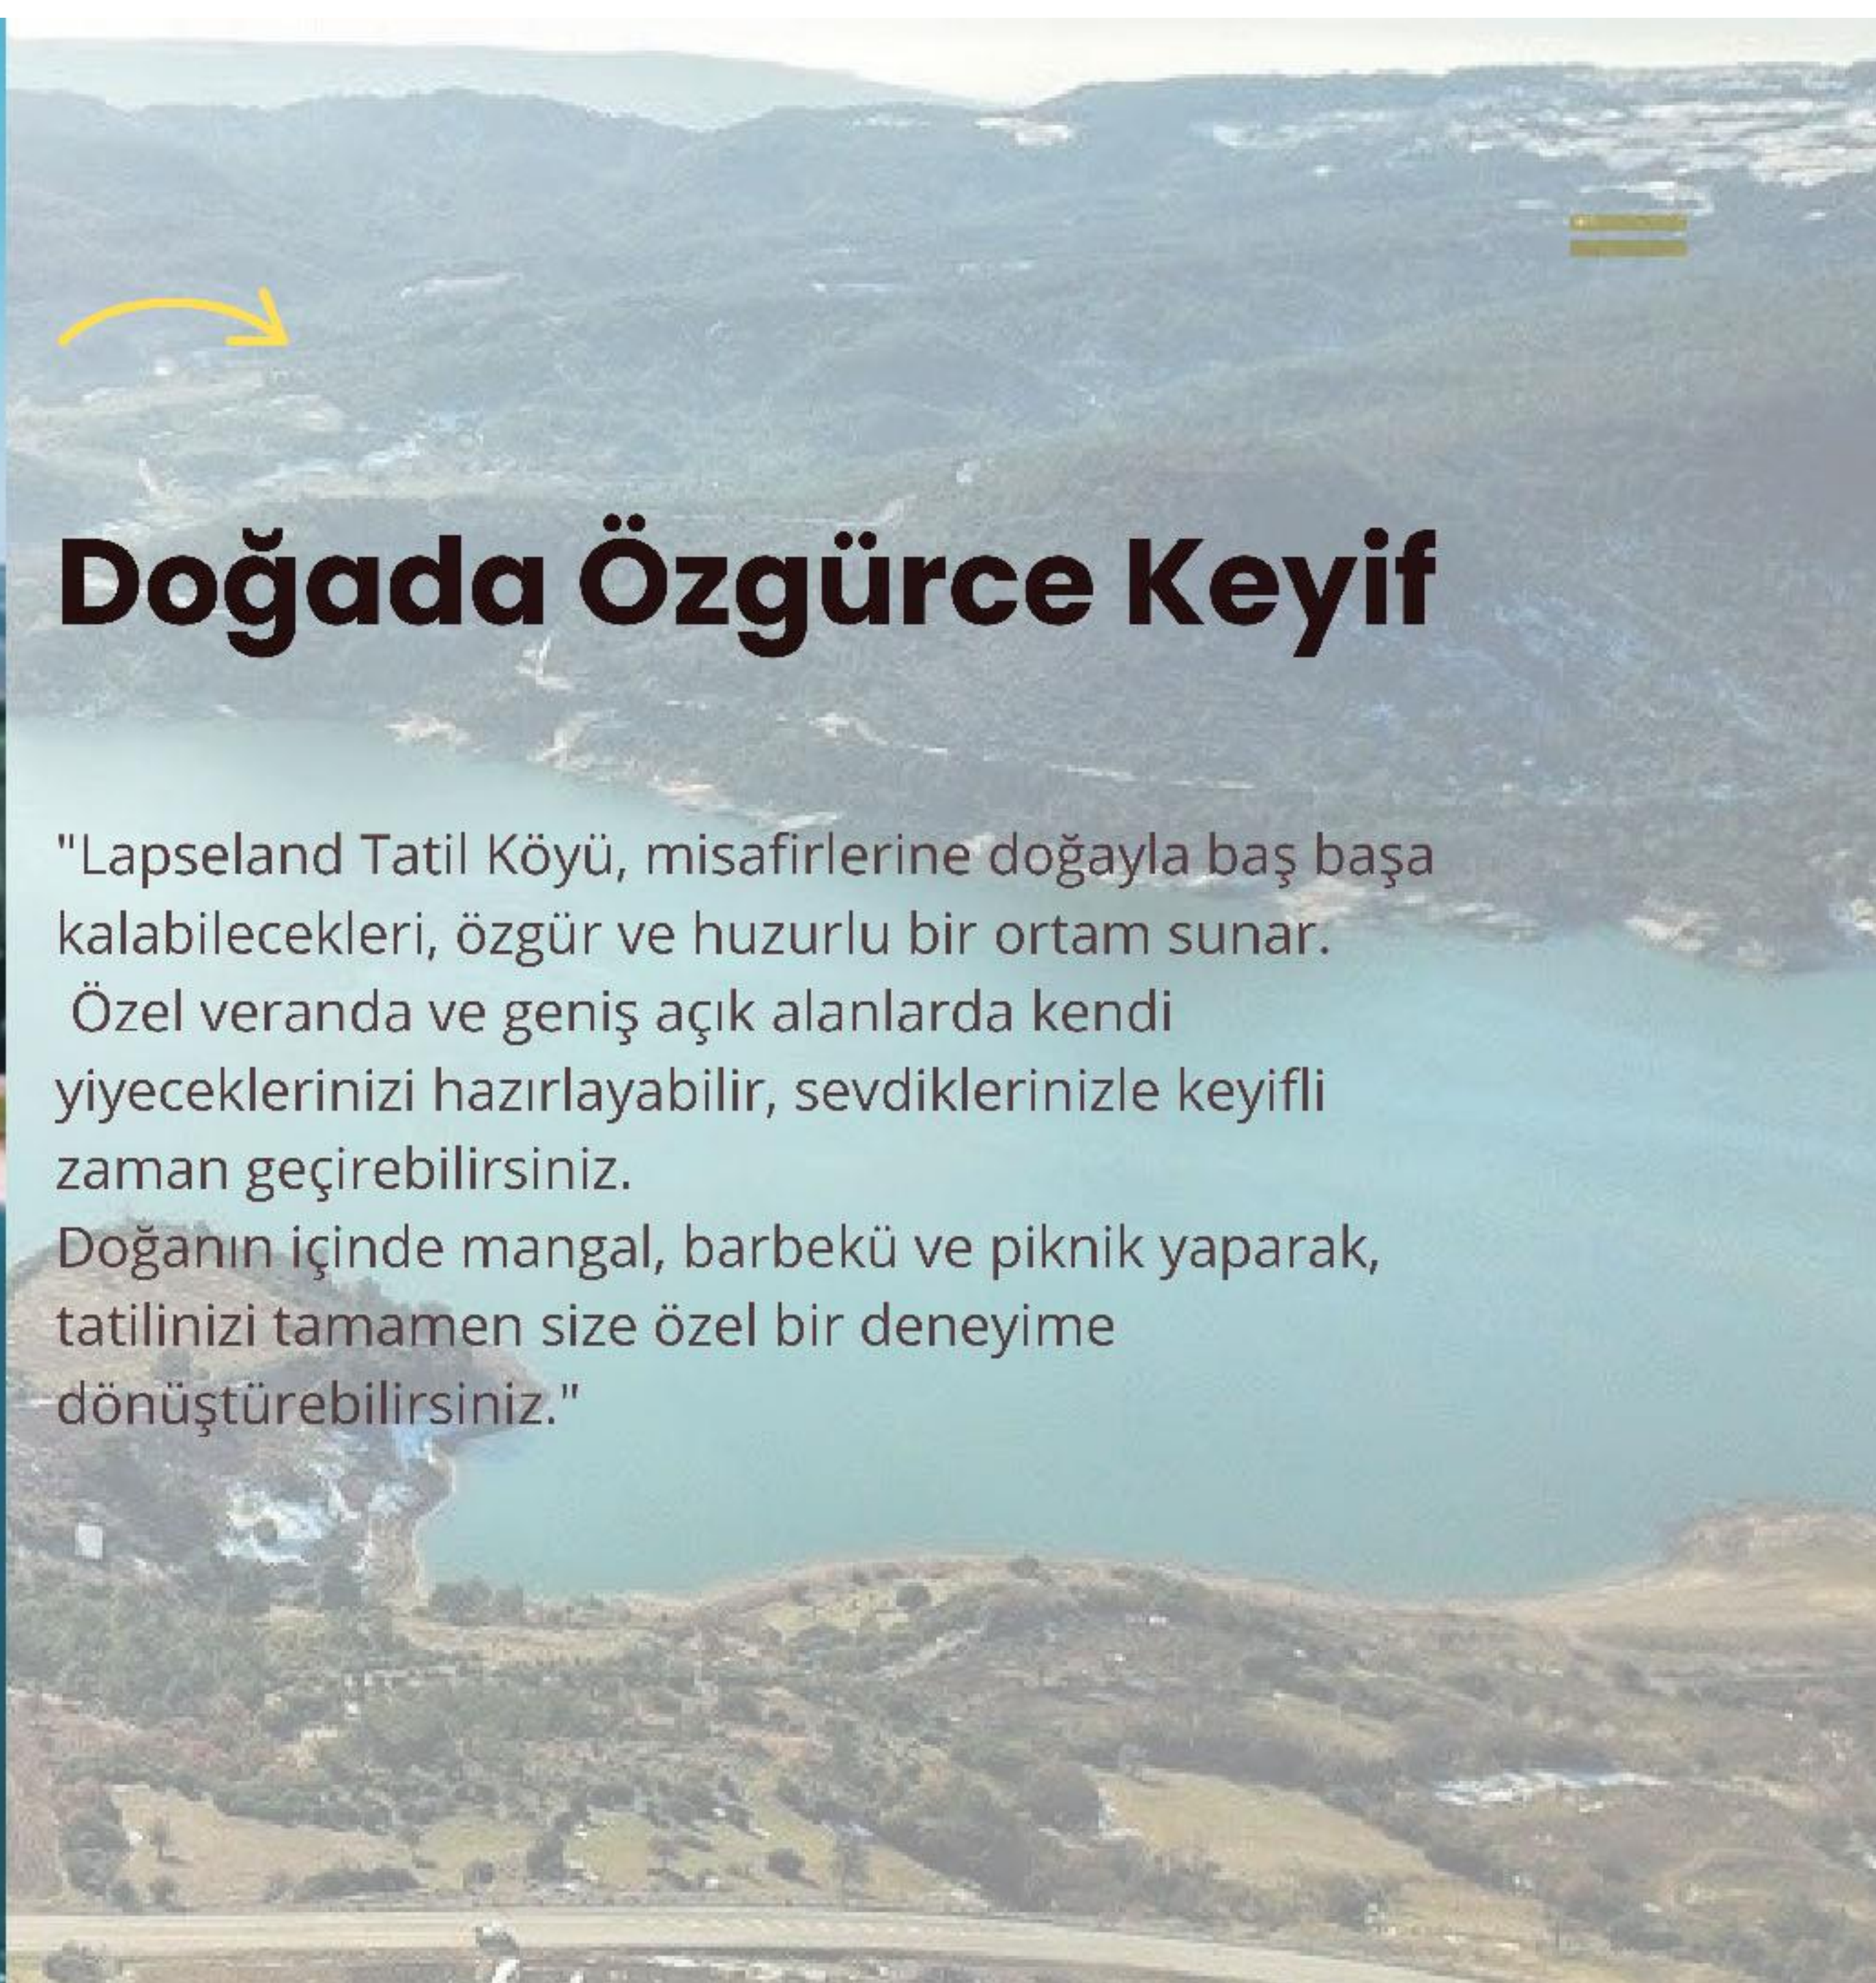

Doğada Özgürce Keyif

"Lapseland Tatil Köyü, misafirlerine doğayla baş başa kalabilecekleri, özgür ve huzurlu bir ortam sunar.

Özel veranda ve geniş açık alanlarda kendi yiyeceklerinizi hazırlayabilir, sevdiğinizlerle keyifli zaman geçirebilirsiniz.

Doğanın içinde mangal, barbekü ve piknik yaparak, tatilinizi tamamen size özel bir deneyime dönüştürebilirsiniz."