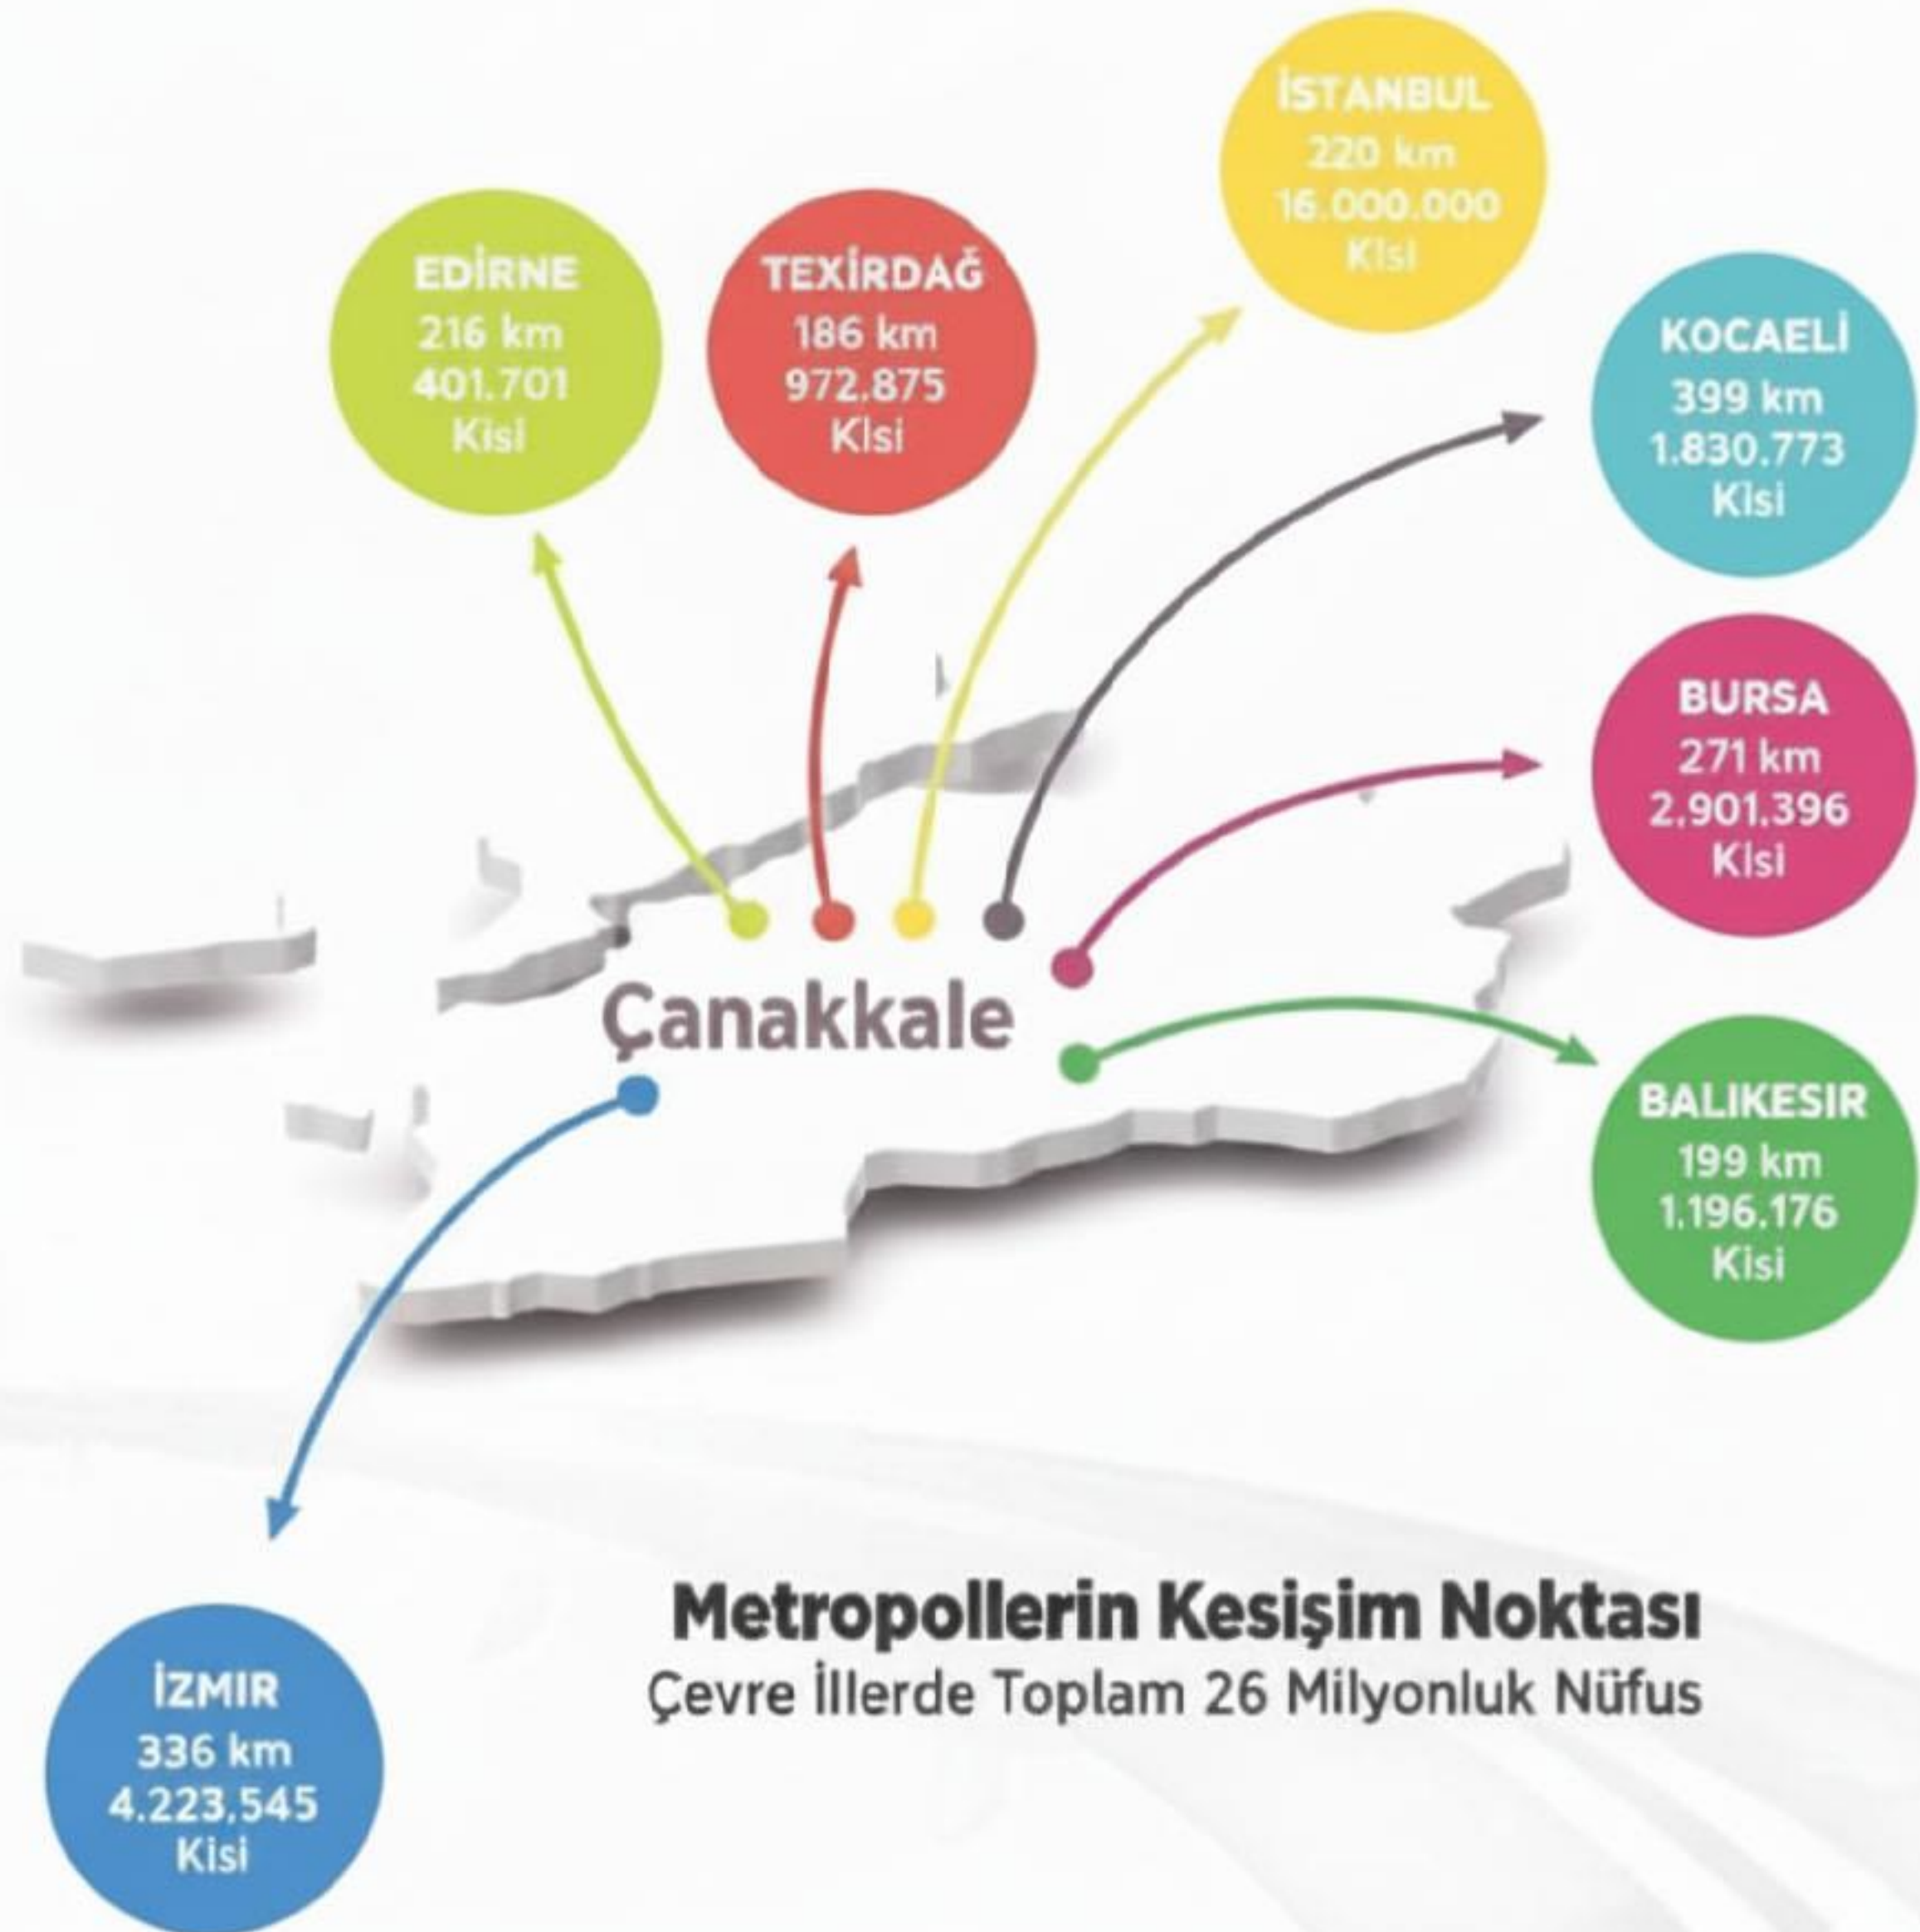

Ulaşım Kolaylığı !