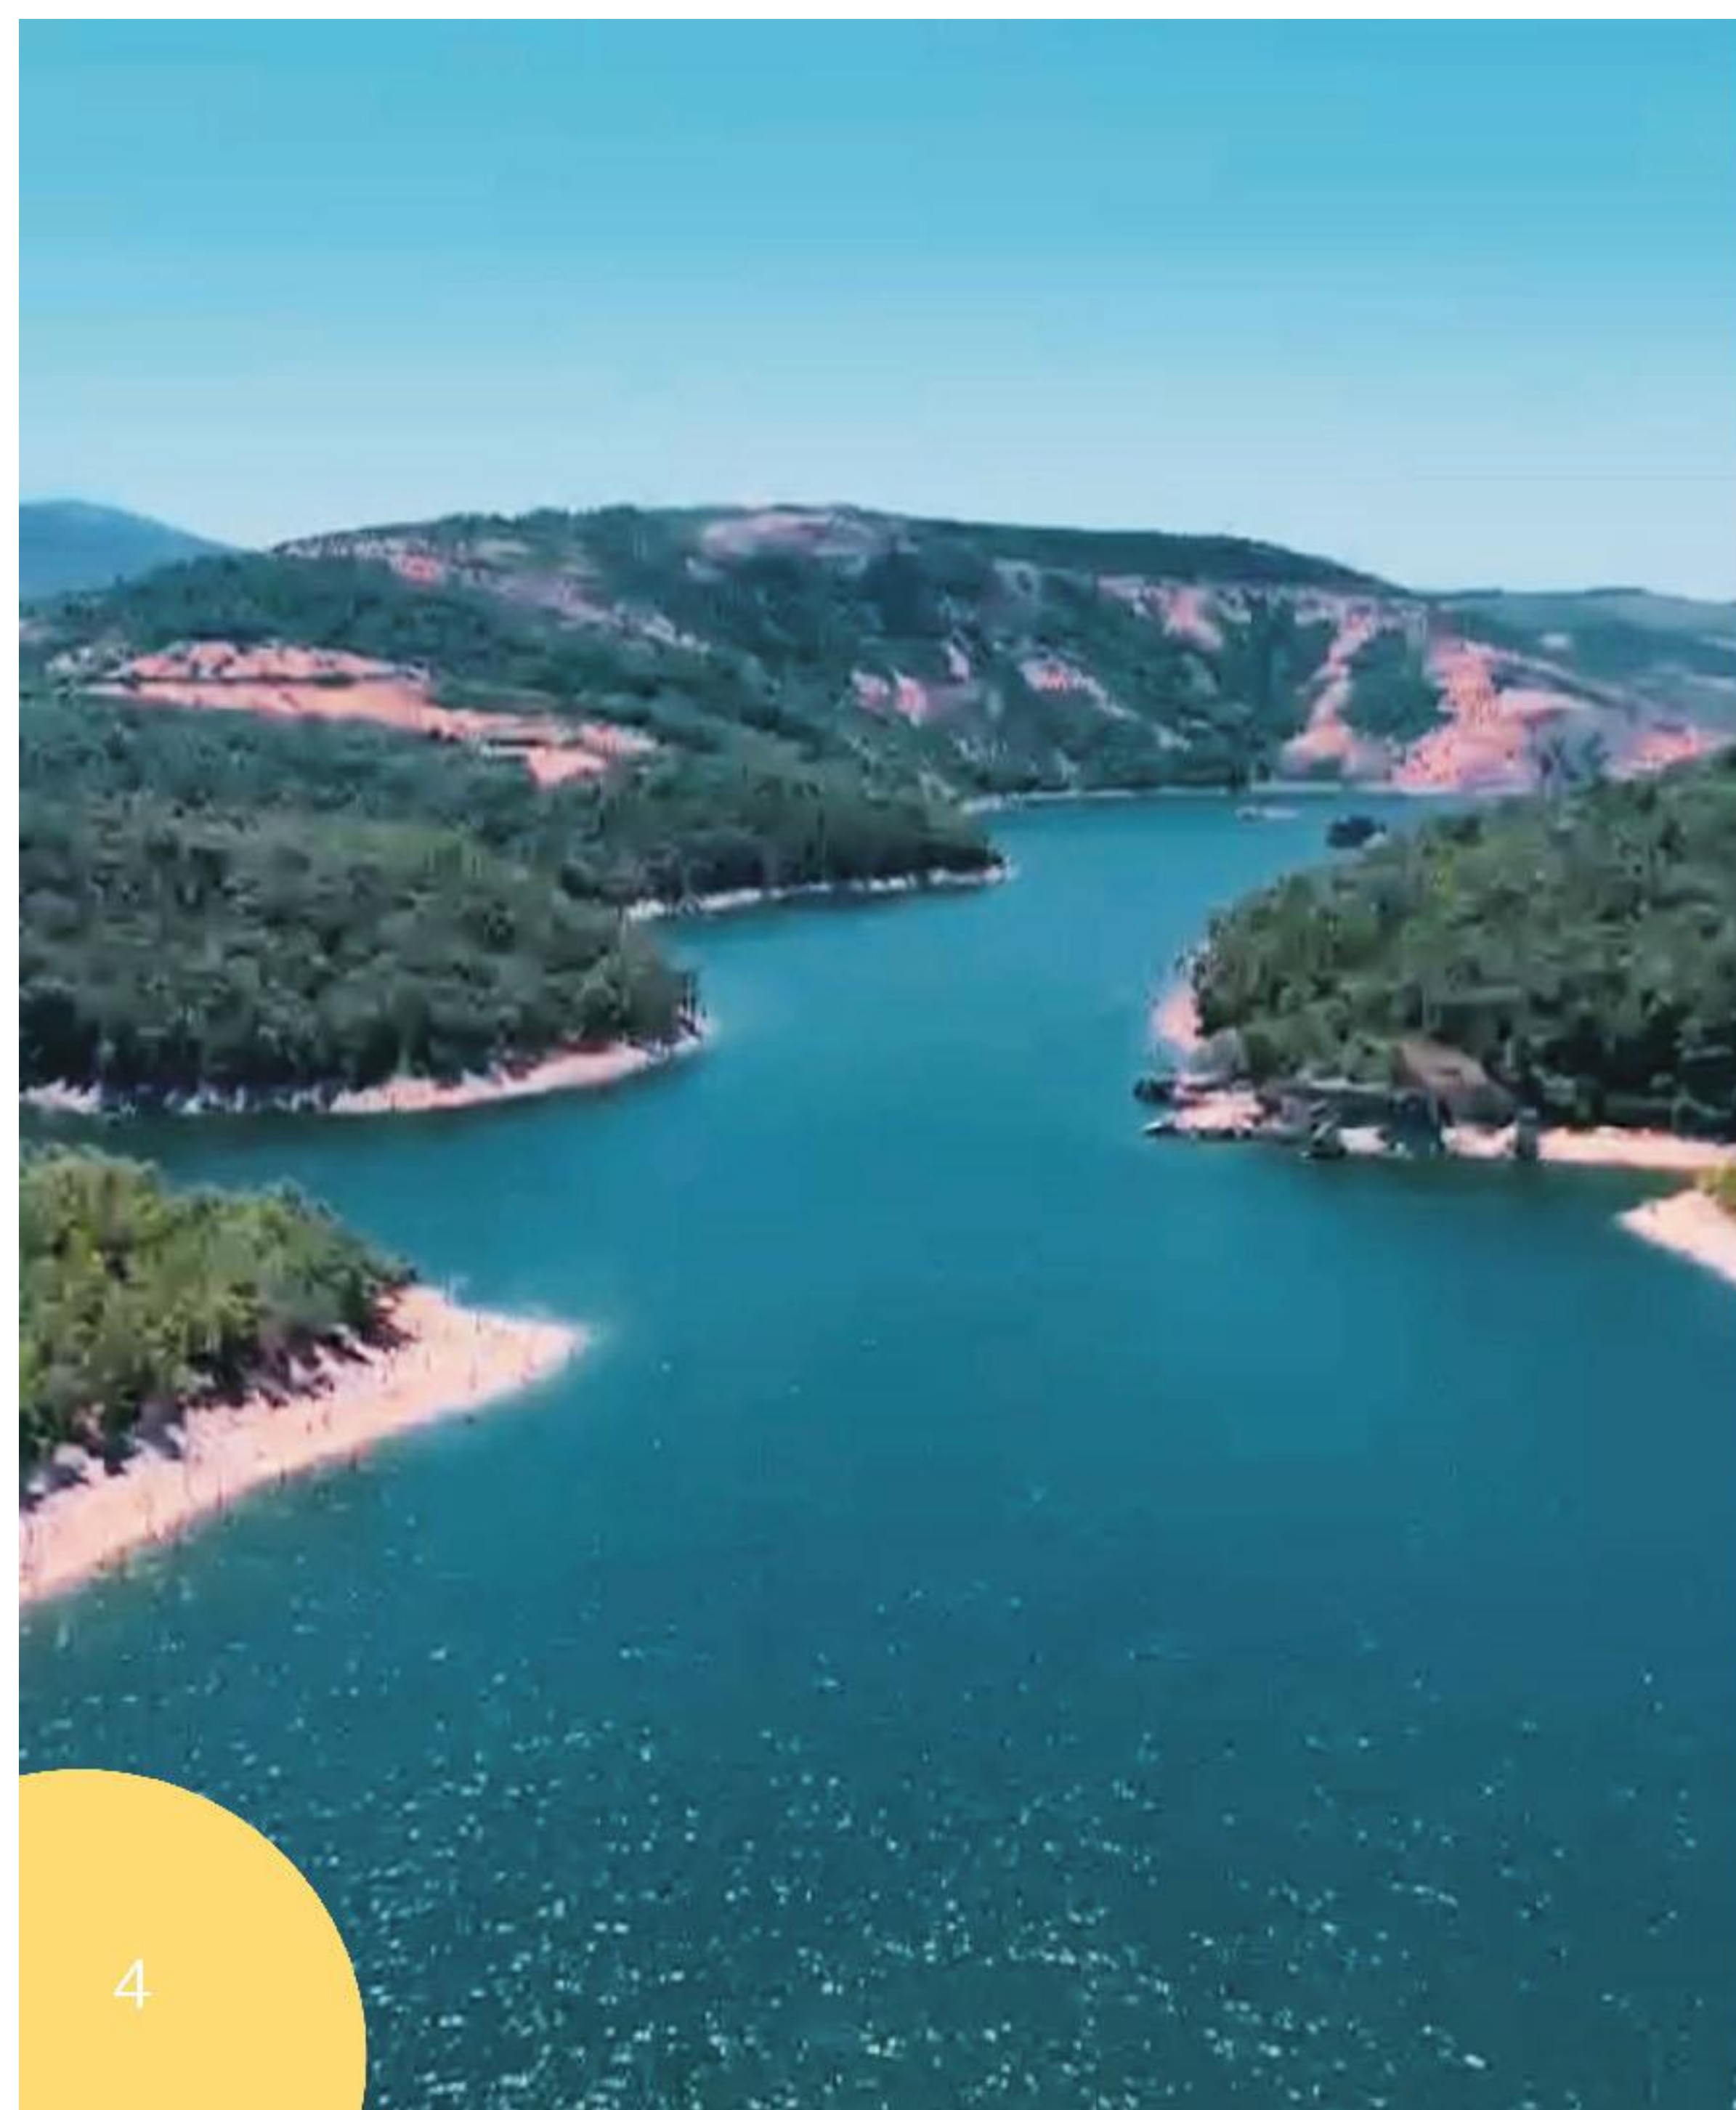

Doğada Özgürce Keyif

"Lapseland Tatil Köyü, misafirlerine doğayla baş başa kalabilecekleri, özgür ve huzurlu bir ortam sunar.

Özel veranda ve geniş açık alanlarda kendi yiyeceklerinizi hazırlayabilir, sevdiğinizlerle keyifli zaman geçirebilirsiniz.

Doğanın içinde mangal, barbekü ve piknik yaparak, tatilinizi tamamen size özel bir deneyime dönüştürebilirsiniz."